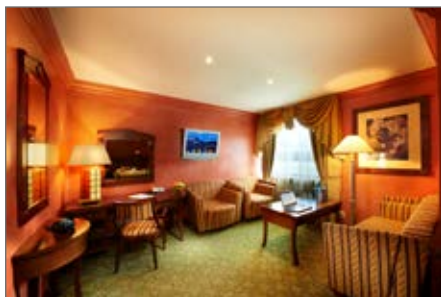

2lůžkový Art Deco Superior

Pokoj ve stylu Art Deco pro zvláštní příležitosti a náročné hosty.