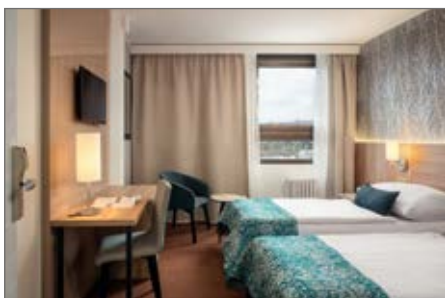

Cena je za pokoj a noc včetně základní snídaně a veškerých poplatků.
Příplatek za snídani Premium činí 100 Kč na osobu.

Který pokoj vyhovuje nejvíce Vaším potřebám?

1lůžkový standard

Poskytne příjemné a komfortní ubytování pro individuální cestovatele.

Pokoj ve stylu Art Deco pro zvláštní příležitosti a náročné hosty.

3lůžkový standard

Ideální pro rodinné a skupinové pobyty. Skládá se ze dvou oddělených místností.

4lůžkový rodinný

Ideální pro rodinné a skupinové pobyty. Skládá se ze dvou oddělených místností.

Všechny pokoje jsou vybaveny příjemným nábytkem, LCD televizorem se satelitním příjmem, telefonem s přímou volbou, trezorem, koupelnou se sprchovým koutem včetně ručníků a osušek, fénem, toaletou a připojením k internetu prostřednictvím vysokorychlostního signálu WiFi.