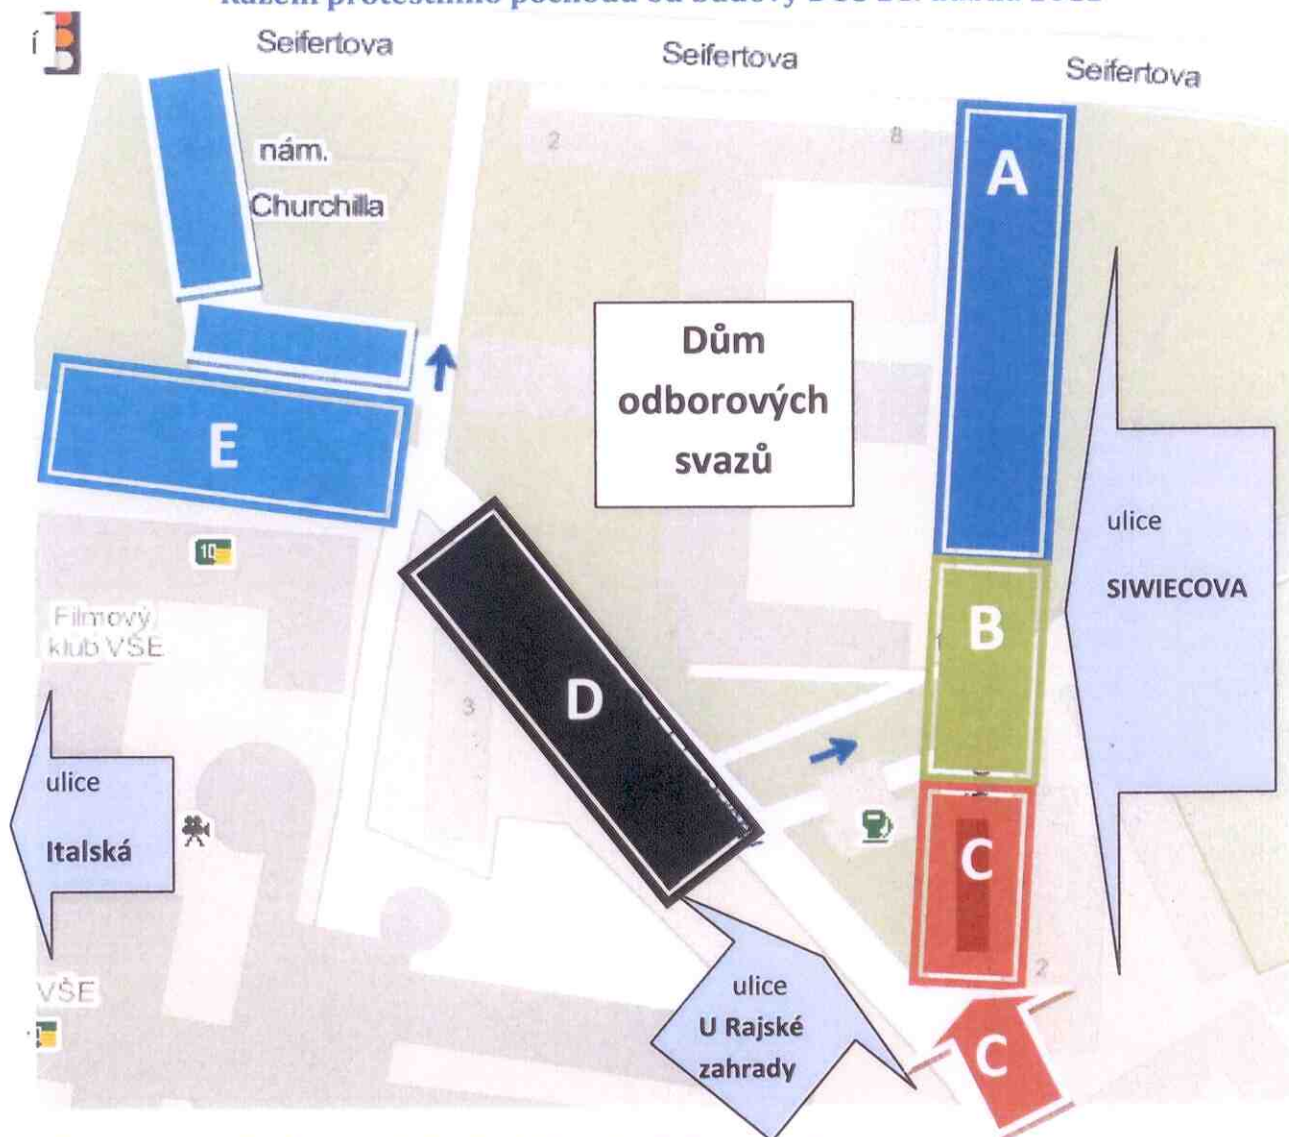

Řazení protestního pochodu od budovy DOS 21. dubna 2012

Řazení odborových svazů od 11.00 - Začátek u křižovatky Seifertova - Siwiecova

<p>SEKTOR A</p> <ul style="list-style-type: none"> • Čelo průvodu • OS KOVO • ČMOS pracovníků školství • Vysokoškolský OS • OS pracovníků vědy a výzkumu • OS zdravotnictví a sociální péče ČR • OS státních orgánů a organizací <div style="border: 1px solid blue; padding: 5px; margin-top: 10px;"> <p>Upozornění k zahájení průvodu: Průvod zahájí sektor A, B, C směrem po ulici Seifertova ve 12:00h, jakmile konec sektorů A, B, C projde světelnou křižovatkou viz značka semaforu, připojí se na pokyn pořadatelské služby z ulice Italská sektor E a D, který bude průvod uzavírat.</p> </div>	<p>SEKTOR D</p> <ul style="list-style-type: none"> • OS TOK • OS UNIOS • NOS PPP • OS pracovníků peněžnictví a pojištnictví • OS pracovníků obchodu • ČMOS civilních zaměstnanců armády • ASO • Severočeské sdružení odb. organizací důlního průmyslu • Kulturní OS (UNIE – profesní a OS orchestrálních hudebníků ČR, Herecká asociace, UPZ ČR, OS pracovníků výrobních a účelových organizací kultury, OSPKOP, OS PKZ) • OS pracovníků knihoven • ČMOS pohostinství, hotelů a cestovního ruchu • OS zaměstnanců letectví • DOSIA • OS PROJEKT
<p>SEKTOR B</p> <ul style="list-style-type: none"> • OS PHGN /OS ECHO /OS ZPTNS • OS DLV 	<p>SEKTOR E</p> <ul style="list-style-type: none"> • Občanské iniciativy • Pacienti • Důchodci • Sympatizanti • Občanská veřejnost <p>POZOR: Příjezd autobusů do ulice Italská bude možný pouze do 11:00 hodin!!!</p>
<p>SEKTOR C</p> <ul style="list-style-type: none"> • OS STAVBA ČR • OS dopravy • Svaz Odborářů Služeb a Dopravy • OS hasičů • Nezávislý OS policie ČR 	